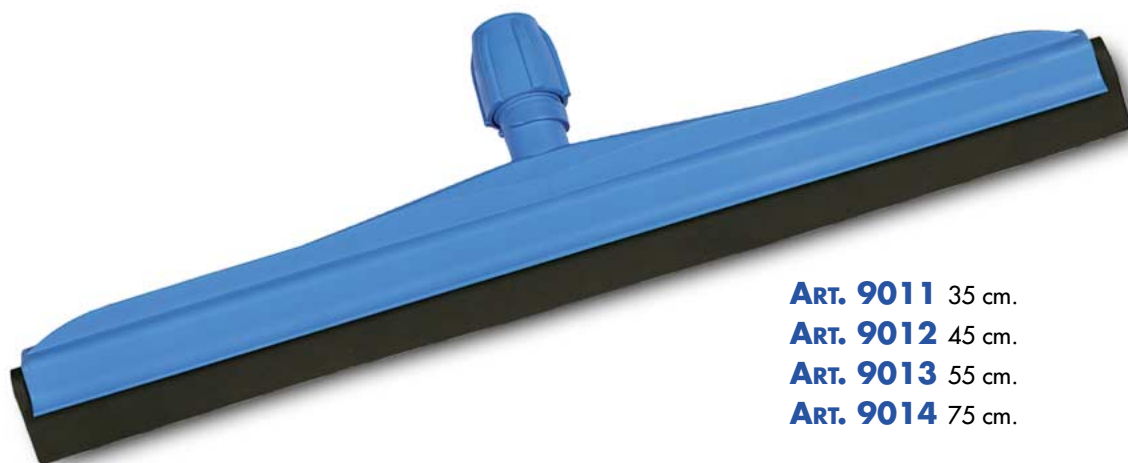

SPINGIACQUA IN PLASTICA

PLASTIC FLOOR SQUEEGEES

I NUOVI SPINGIACQUA IN PLASTICA HANNO UNA NUOVA STRUTTURA ESTREMAMENTE ROBUSTA.
SONO DISPONIBILI NEI SEGUENTI COLORI E MISURE:

- CON SUPPORTO BLU E GOMMA NERA NELLE MISURE 35 CM, 45 CM, 55 CM, 75 CM.
- CON SUPPORTO BIANCO, BLU, VERDE, ROSSO, GIALLO E GOMMA BIANCA PER USO ALIMENTARE, NELLE MISURE 35 CM, 45 CM, 55 CM, 75 CM.

THE NEW PLASTIC FLOOR SQUEEGEES HAVE A NEW SOLID CONSTRUCTION.
THEY ARE AVAILABLE IN THE FOLLOWING COLOURS AND SIZES:

- WITH BLUE SUPPORT AND BLACK RUBBER IN 35 CM, 45 CM, 55 CM, 75 CM.
- WITH SUPPORT IN WHITE, BLUE, GREEN, RED, YELLOW AND WHITE RUBBER FOR FOOD PROCESSING AREAS, IN 35 CM, 45 CM, 55 CM, 75 CM.

ART. 9011 35 cm.

ART. 9012 45 cm.

ART. 9013 55 cm.

ART. 9014 75 cm.

**CONFORME H.A.C.C.P.
H.A.C.C.P. COMPLIANT**

ART. 9011D 35 cm.

ART. 9012D 45 cm.

ART. 9013D 55 cm.