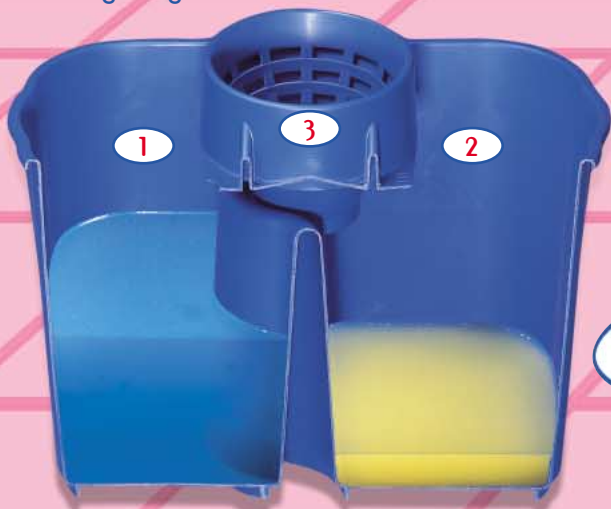

**art. 2060  
Gemini**

Secchio strizzamop professionale lt. 15, a due compartimenti con strizzino:  
 1 soluzione di lavaggio  
 2 acqua di risciacquo  
 3 lo strizzino, posizionato centralmente permette di risciacquare il mop prima di attingere alla soluzione di lavaggio  
 Professional double mop bucket 15 ltrs with sieve:  
 1 clear water  
 2 dirty water  
 3 the central sieve permits to rinse the mop before getting into the clear water

**art. 6300  
Sontara® Mop**

Eccezionale assorbente, non trattiene lo sporco  
 Exceptionally absorbent, it does not keep the dirt

**art. 2035  
Mop Master Lux**

In cotone, disponibile in vari pesi  
 Cotton mop, available in different weights